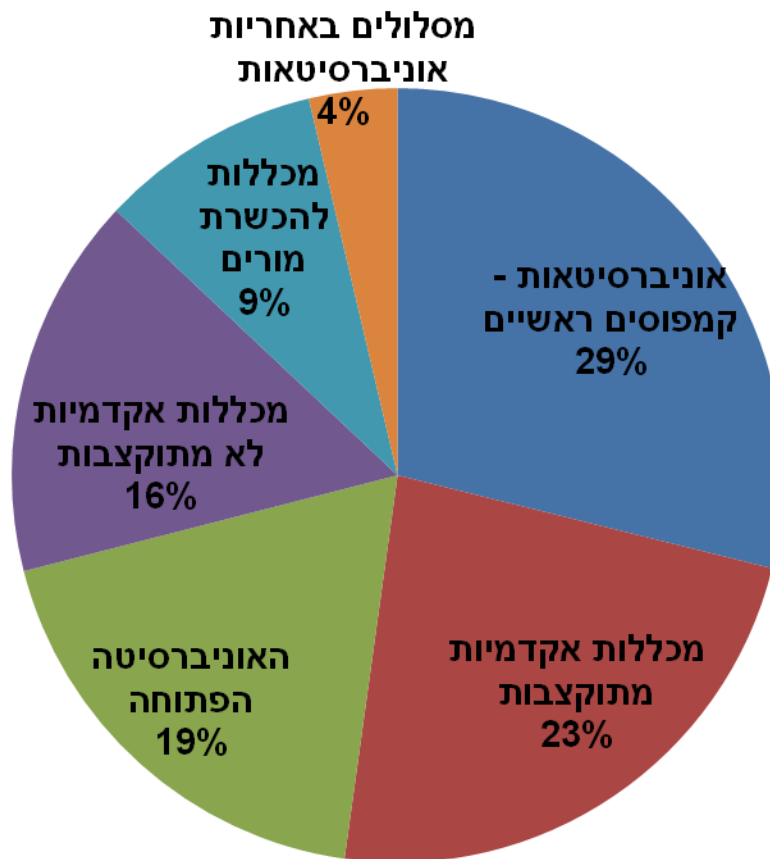

נתונים

מבט על – תואר ראשון, תשע"ב

סך סטודנטים
לתואר ראשון = 230,055

סך סטודנטים שמתחילים
שנה א' = 55,000

סטודנטים במכללות
לא מתוקצבות = 36,800

מתחברים לאזרחות
עם המסלול האקדמי המכללה למינהל

המכון ללימודי המשך
המסלול האקדמי המכללה למינהל
תמשיך להוביל

המסלול האקדמי
המכללה למינהל
אל תשתלב, תוביל